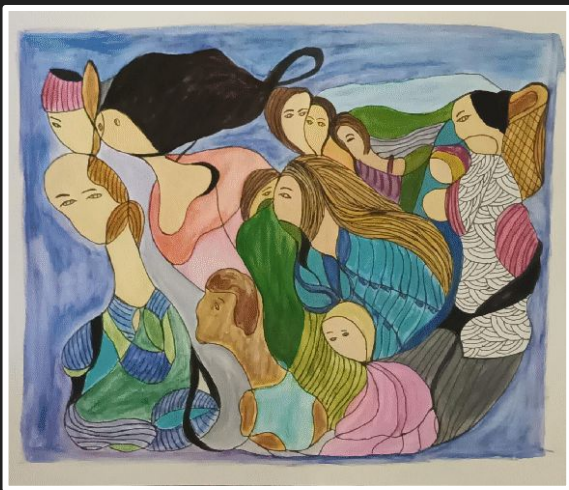

# Lucia Guim

PESSOAS COLORIDAS  
COLORFUL PEOPLE  
2022  
33 X 41 cm  
TÉCNICA MISTA S/ PAPEL 290g  
MIXED TECHNIQUE ON PAPER  
R\$ 700,00

NATUREZA MORTA  
DEAD NATURE  
2022  
21 X 29.7 cm  
TÉCNICA MISTA S/ PAPEL 140g  
MIXED TECHNIQUE ON PAPER  
R\$ 650,00